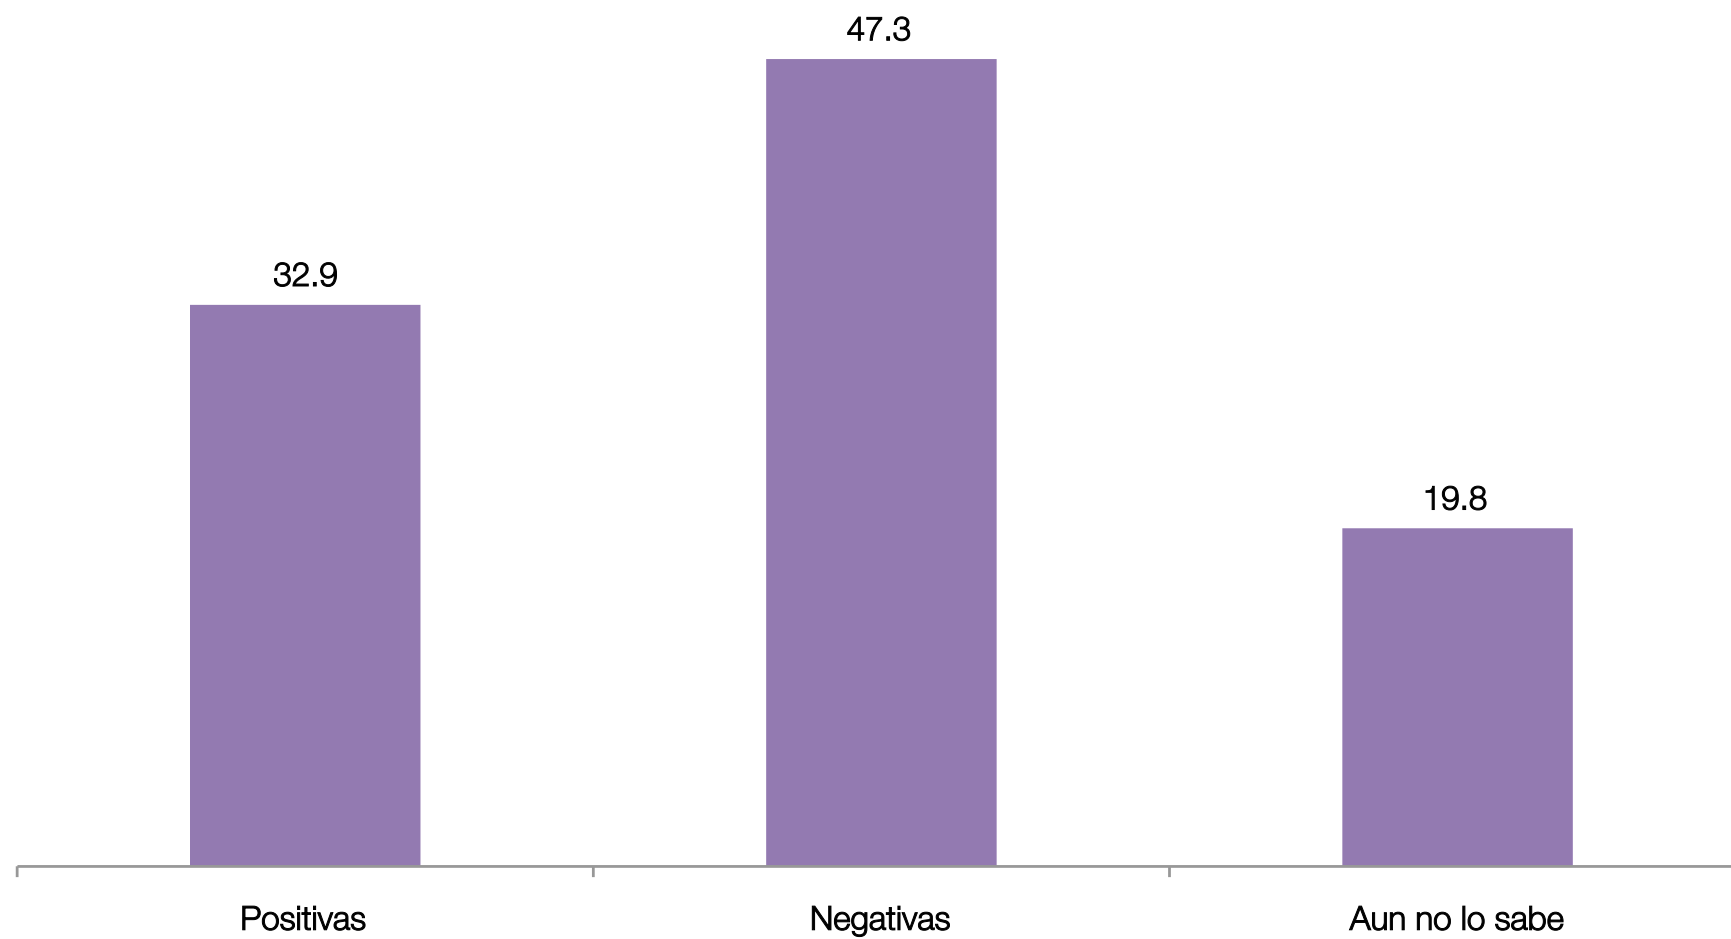

Muestreo: La muestra abarca ciudades de 7 conglomerados que se agrupan de la siguiente manera: Provincia de Buenos Aires; Ciudad Autónoma de Buenos Aires; Córdoba y Santa Fé; La Pampa, Mendoza, San Juan, San Luís y La Rioja; Catamarca, Chaco, Tucumán, Jujuy, Salta, Santiago del Estero y Formosa; Misiones, Corrientes y Entre Ríos; y Río Negro, Neuquén, Chubut, Santa Cruz y Tierra del Fuego.

Tipo de investigación: Cuantitativa. Con cuotas socio-poblacionales y proporción de votantes por provincia. Con encuestas telefónicas y metodología IVR.

Casos: 1428. Con un nivel de confianza del 95% y un error muestral de +/- 3,5.

Dirección: Lic. Pablo Romá

PROPORCIÓN POR GÉNERO, EDAD Y NIVEL EDUCATIVO ALCANZADO

¿QUÉ SENSACIONES LE DEJÓ EL PRIMER DEBATE PRESIDENCIAL?

¿PARA USTED, QUIÉN GANÓ EL PRIMER DEBATE PRESIDENCIAL?