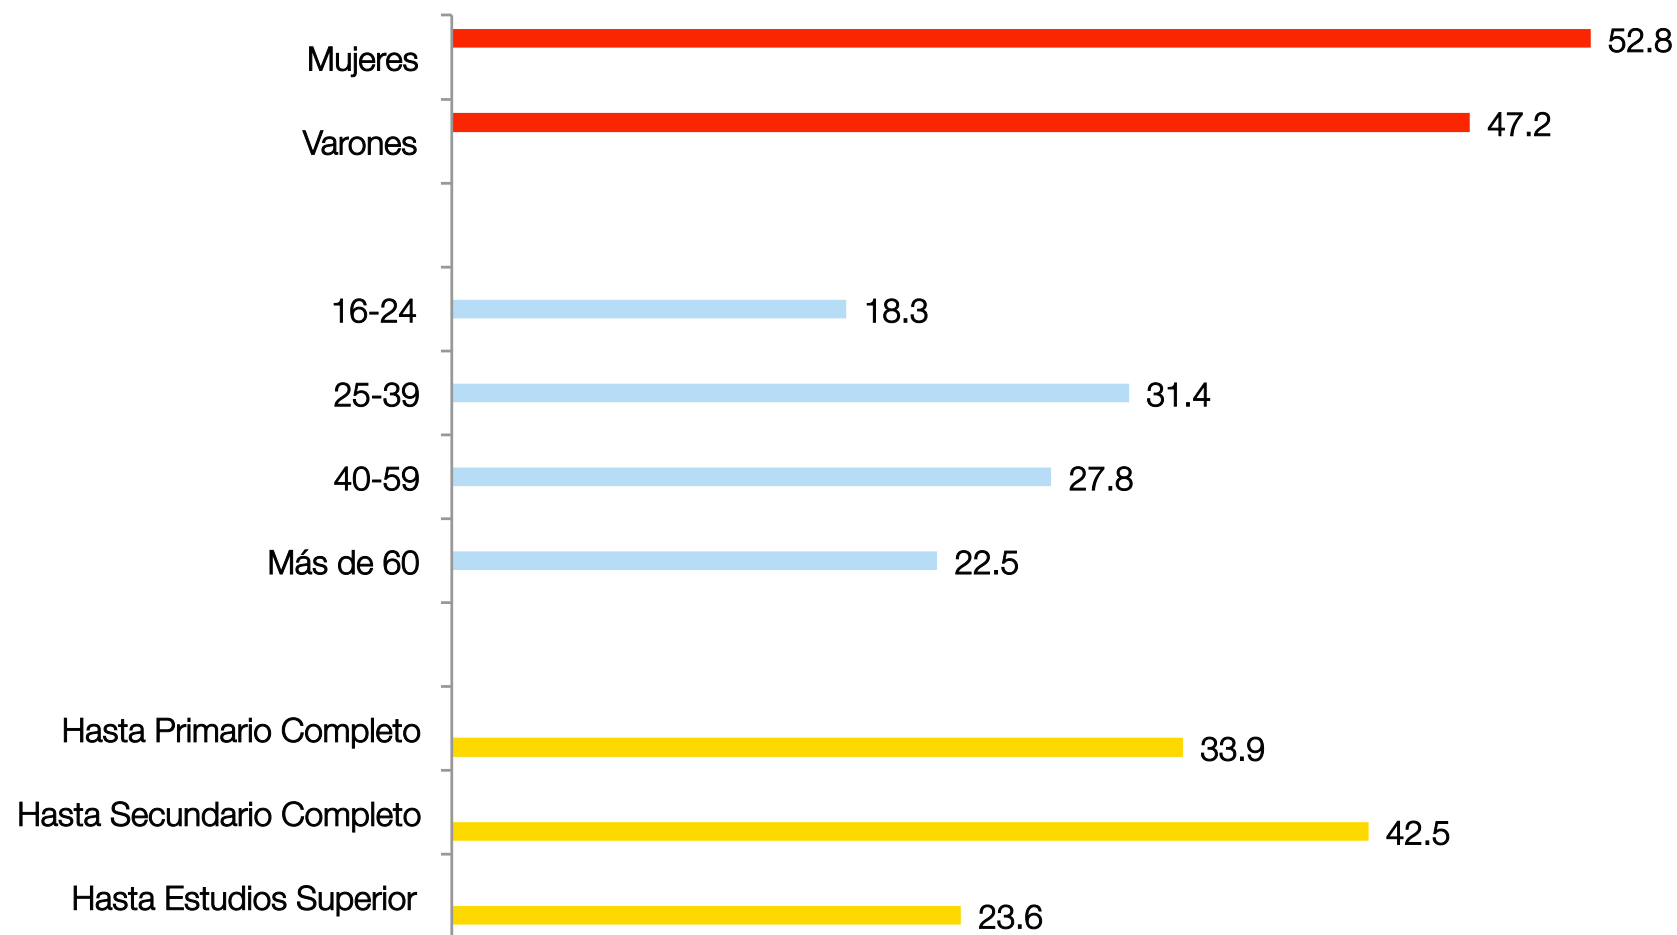

PROPORCIÓN POR GÉNERO, EDAD Y NIVEL EDUCATIVO ALCANZADO